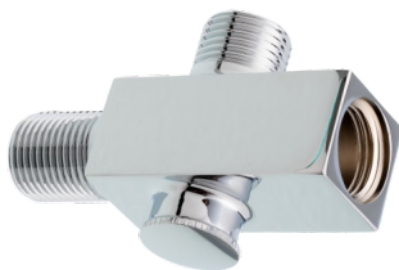

DUCHA HIGIENICA CR GATILHO BR
ABS (PORCA ENG.ZAMAK)
9240

DUCHA HIGIÊNICA CR REG
ALAVANCA
9841

DUCHA HIGIÊNICA ABS BRANCA
9741

ACESSÓRIOS PARA DUCHA

ACESSÓRIOS PARA DUCHA

DESVIADOR DE METAL

DESVIADOR DE METAL QUADRADO
3103