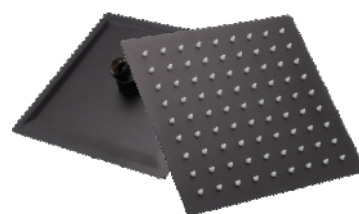

DUCHA QUADRADA INOX 8" 20 X 20CM
9129 • BLACK 9137 • CROMADO
9322 • GRAFITE