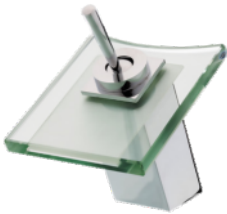

TORNEIRAS GOURMET

Código: 1204
TORN. MONO. P/ LAV. BAIXA VIDRO QUADRADO C/
ALAVANCA