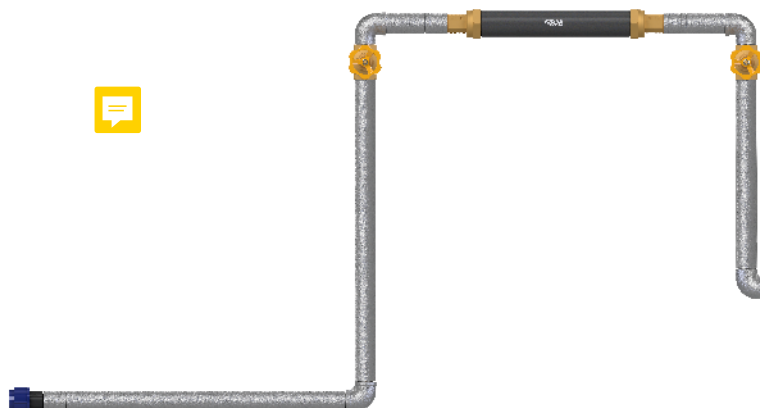

CAVALETES

Cavaletes padrão Sabesp

DN25

Hidrômetro
Modelo para instalação
de 1,5 a 10 m³/h

Dimensões dos tubos
Principal -> ¾" e 1"
Redução -> Dn20

Material
Aço Inoxidável