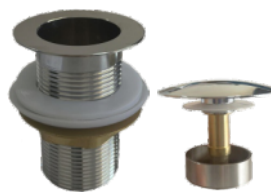

VÁLVULA AMERICANA
INOX 3.1/2 X 1.1/2
3011

VÁLVULA AMERICANA INOX
4.1/2 X 1.1/2
3012

VÁLVULA AMERICANA
1.1/2 - COMPLETA
3009

VÁLVULA AMERICANA
1.1/2 - CORPO
3019

VÁLVULA P/LAVATÓRIO
7/8 - CORPO
3018

VÁLVULA P/LAVATÓRIO
7/8 - INOX COMPLETA
3308

VÁLVULA P/TANQUE
1.1/4 - CORPO
3020

VÁLVULA P/TANQUE 1/4
- COMPLETA
3010

VÁLVULA CLICK TANQUE TAMPA
INTERNA 1.1/4
9086 • METAL CROMADO 9517 • ZAMAK CROMADO
9586 • ZAMAK BLACK

VÁLVULA CLICK TANQUE TAMPA EXTERNA
1.1/4"
9310 • INOX CROMADO 9317 • ZAMAK CROMADO
9313 • ZAMAK ROSE GOLD
9314 • ZAMAK BLACK