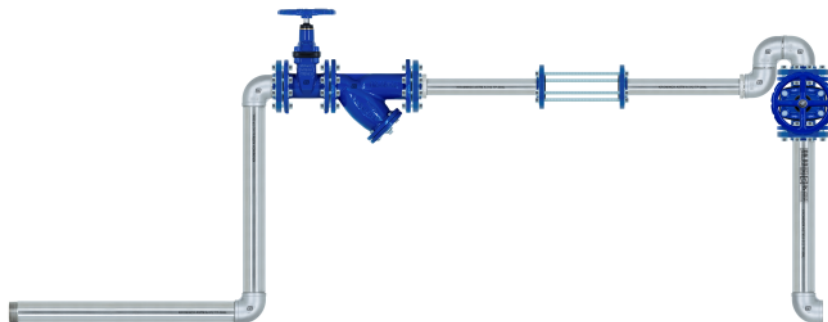

CAVALETES

Cavaletes padrão Sabesp

DN80

Hidrômetro
Modelo para instalação
de 30 e 80 m³/h

Dimensões dos tubos
Principal -> 2" e 3"
Redução -> Dn50

Material
Aço Inoxidável