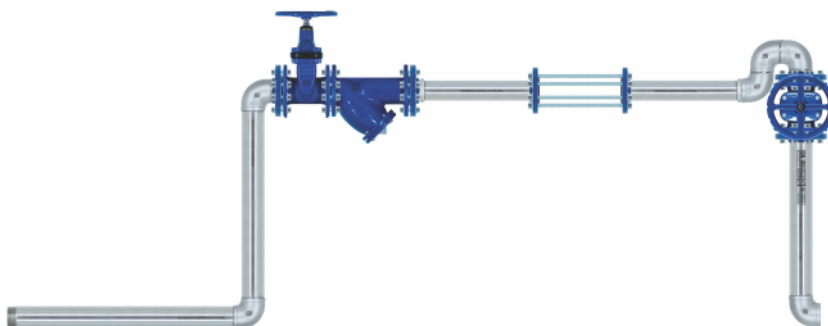

DN100

Hidrômetro
Modelo para instalação
de 80 e 120 m³/h

Dimensões dos tubos
Principal -> 3" e 4"
Redução -> Dn80

Material
Aço Inoxidável