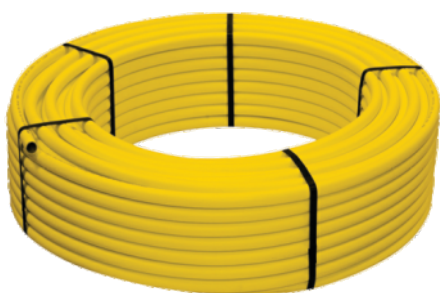

SISTEMA PEX PARA GÁS

VÁLVULAS

TUBOS

16MM AMARELO P/ GÁS 100M	1837
20MM AMARELO P/ GÁS 100M	1838
26MM AMARELO P/ GÁS 50M	1839
32MM AMARELO P/ GÁS 50M	1841