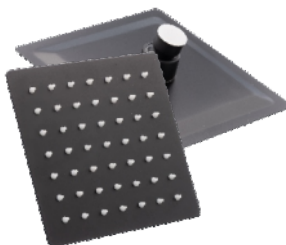

DUCHA QUADRADA INOX 6" 15 X 15CM
9127 • CROMADO 9136 • BLACK