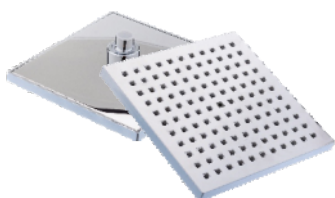

DUCHA QUADRADA ABS 13 X 13 CM (LY-659/C) CROMADO 2 JATOS CASCATA
4659

DUCHA QUADRADA ABS 8,5 X 8,5CM CROMADO
4642

DUCHA QUADRADA INOX 4" 10 X 10CM CROMADO
9128

DUCHA QUADRADA INOX 12" 30 X 30CM CROMADO
9126