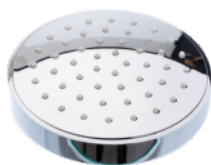

Código: 9341
DUCHA REDONDA ABS 100MM