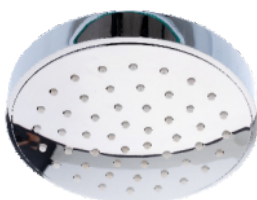

DUCHA REDONDA ABS
10CM CROMADO
9341