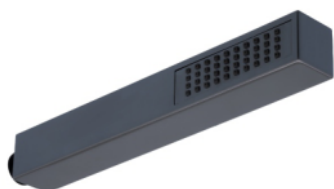

DUCHA MANUAL

DUCHA MANUAL DOIS JATOS BLACK
9541

DUCHA MANUAL QUADRADA PARA ALTA
PRESSÃO
9302

DUCHA MANUAL REDONDA CROMADA
9203

DUCHA MANUAL SOFT CROMADA
9255

DUCHA MANUAL QUADRADA PLUS
9241 • CROMADA 9142 • CR COM CINZA
9143 • BLACK